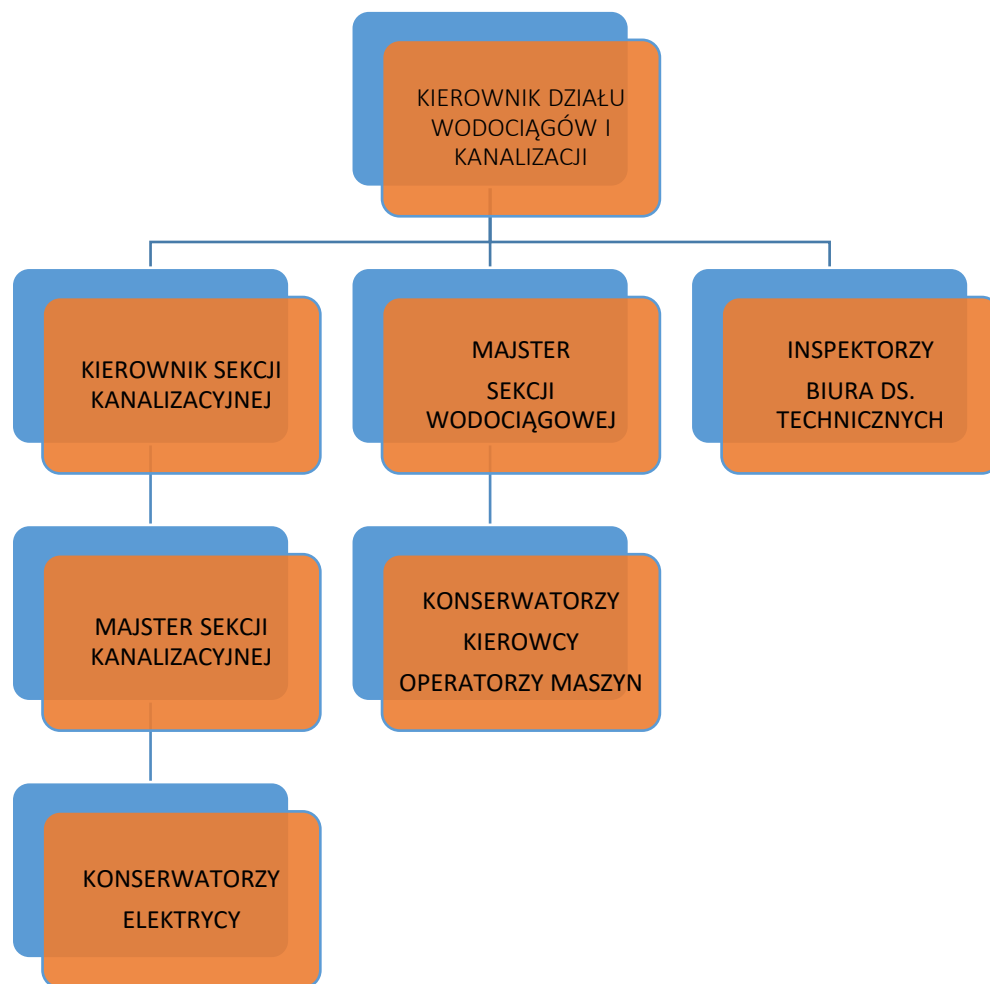

Schemat organizacyjny – Wojkowickie Wody Sp. z o.o.

Biuro administracyjno-księgowe

Dział wodociągów i kanalizacji

Sekcja utrzymania infrastruktury komunalnej i zieleni miejskiej