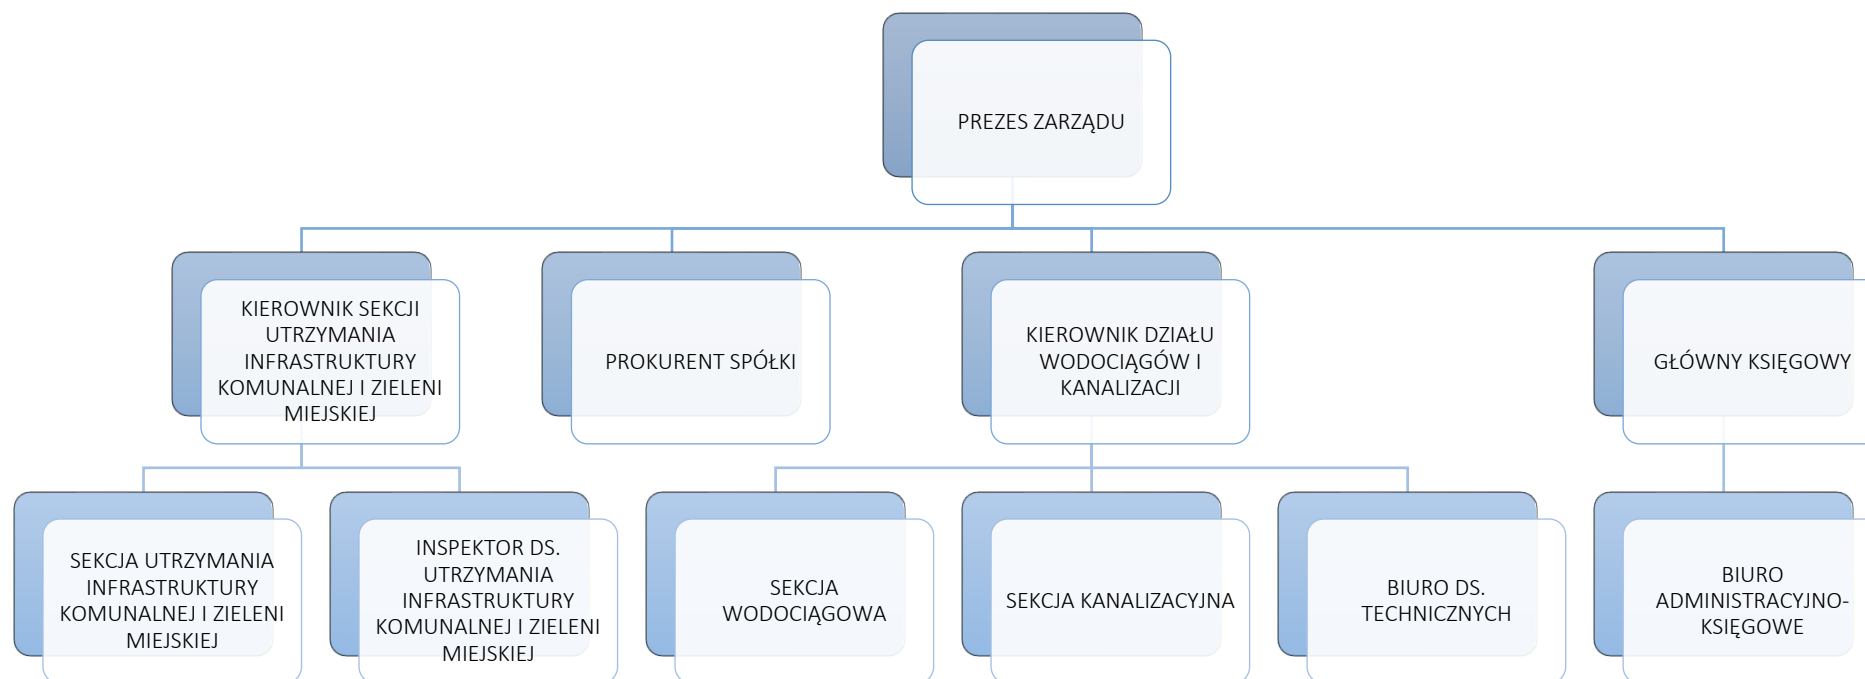

Schemat organizacyjny – Wojkowickie Wody Sp. z o.o.

Biuro administracyjno-księgowe

Dział wodociągów i kanalizacji

Sekcja utrzymania infrastruktury komunalnej i zieleni miejskiej