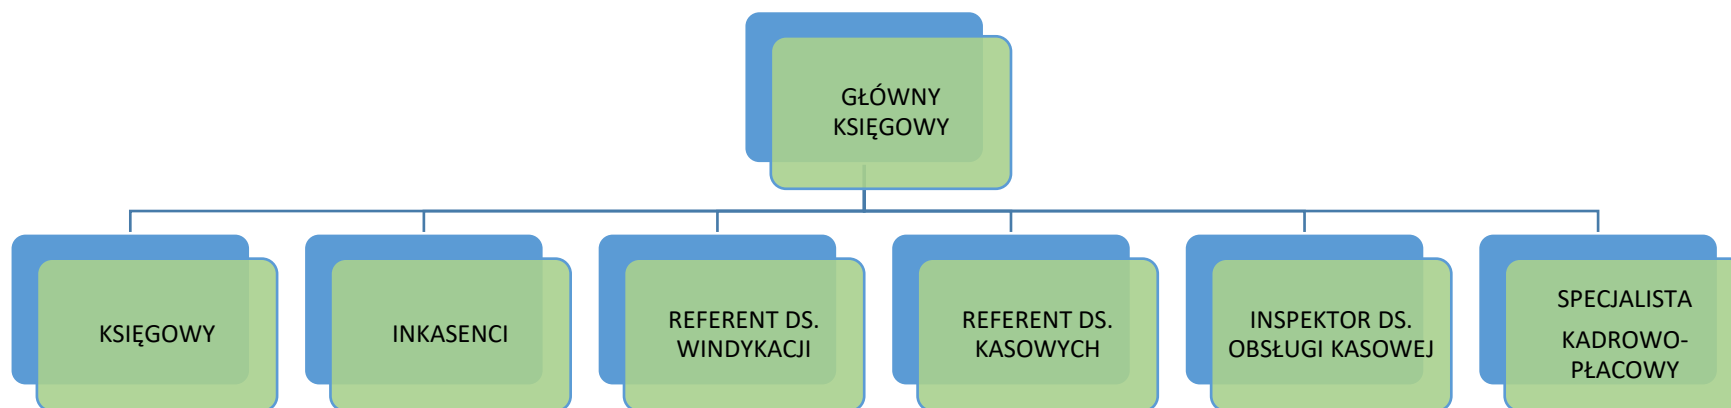

Schemat organizacyjny – Wojkowickie Wody Sp. z o.o.

Biuro administracyjno-księgowe

Dział wodociągów i kanalizacji

Sekcja utrzymania infrastruktury komunalnej i zieleni miejskiej